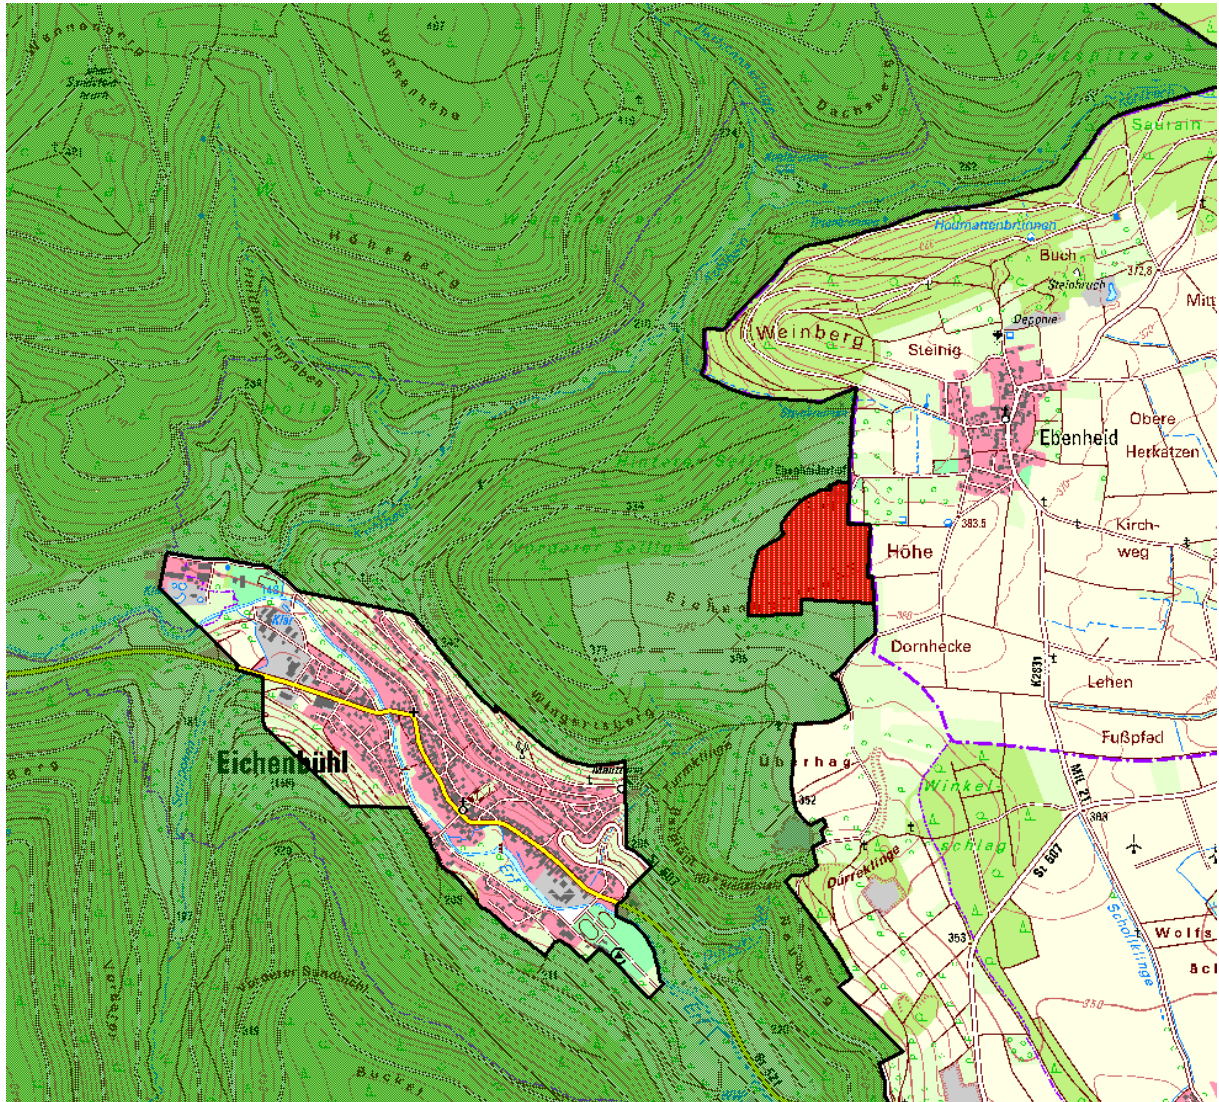

Anlage 1

zur Verordnung zur Änderung der LSG-Verordnung „Bayerischer Odenwald“ vom

Detailkarte M: 1 : 25.000

 Landschaftsschutzgebiet Bayerischer Odenwald

 Herausnahme aus dem Landschaftsschutzgebiet Bayerischer Odenwald

Anlage 2

zur Verordnung zur Änderung der LSG-Verordnung „Bayerischer Odenwald“ vom

Detailkarte M: 1 : 5.000

 Landschaftsschutzgebiet Bayerischer Odenwald

 Herausnahme aus dem Landschaftsschutzgebiet Bayerischer Odenwald